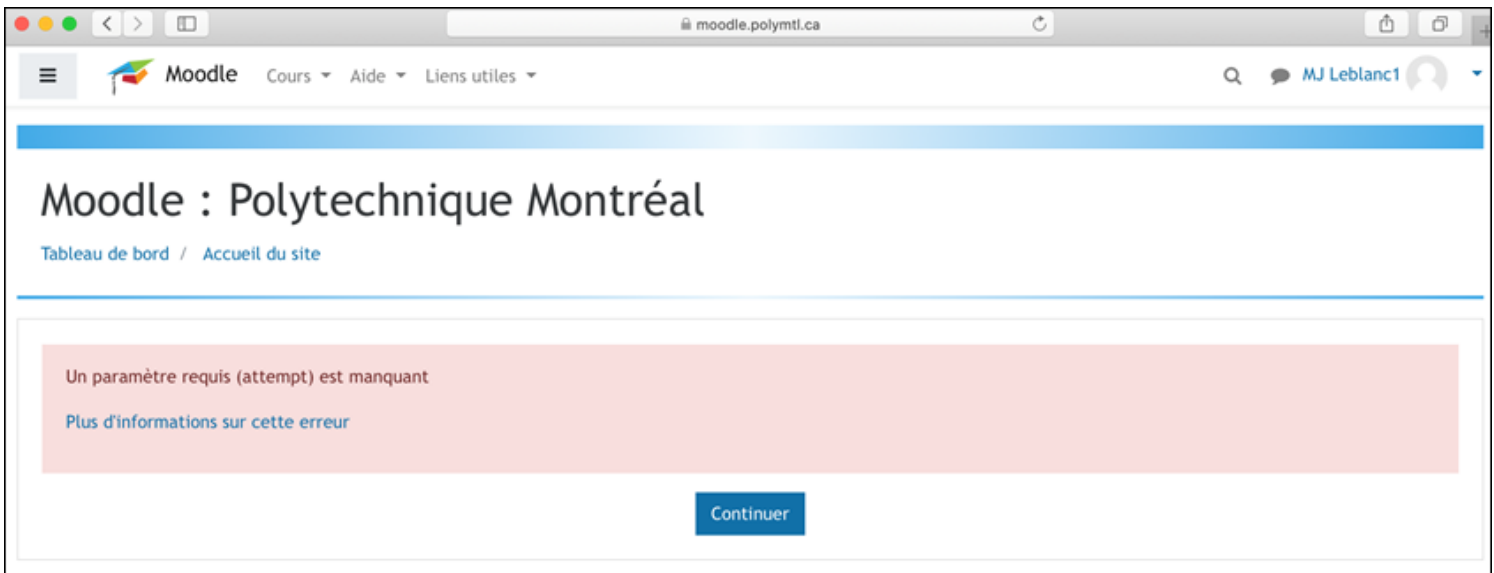

Voici quelques captures d'écran pour montrer ce que les étudiants verront s'ils perdent leur connexion internet.

Après avoir perdu la connexion internet, l'étudiant doit rafraîchir sa page s'il n'a pas quitté son navigateur. S'il rafraîchit sa page, il verra le message « Un paramètre requis (attempt) est manquant ». Il doit alors cliquer sur le bouton « Continuer ».